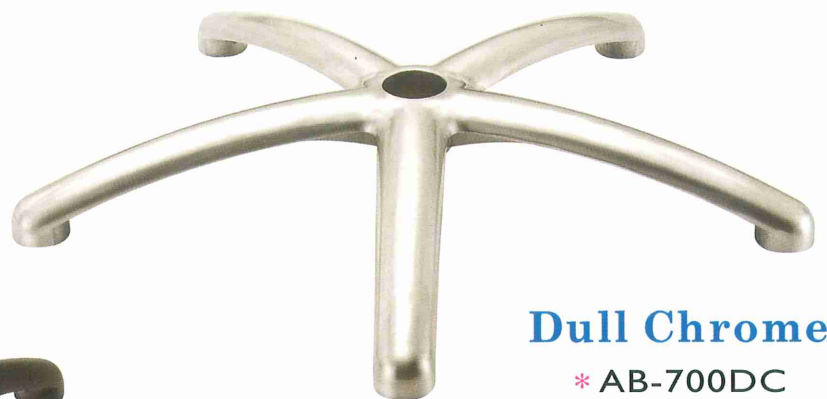

AB-700 . AB-645 Aluminum Base

Polished

- * AB-700FC
- * AB-645FC

Dull Chrome

- * AB-700DC
- * AB-645DC

Black Painted

- * AB-700BK
- * AB-645BK

Description	$\varnothing A$ (mm)	$\varnothing B$ (mm)	C (mm)	$\varnothing D$ (mm)	N.W.
AB-700	$\varnothing 700$	$\varnothing 655$	95	$\varnothing 11.2$	
AB-645	$\varnothing 645$	$\varnothing 600$	84	$\varnothing 11.2$	